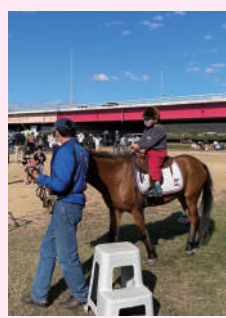

こどもが楽しめる体験イベントもいろいろ! (有料 / 無料)

※予定が変更となる場合もあります
※写真は全てイメージです

ふわふわ

飛んで跳ねて
楽しいふわふわ

家族でブースをまわったり、
食事したりした後は
子供の楽しめる体験を。
みんなふわふわが大好き!

※3/30㊥・31㊦ 4/6㊥のみ

ポニー乗馬体験

かわいいポニーに
会いに来て♪

「近くで見てみたい」そんな方
はぜひ!かわいいポニーの乗
馬やふれあい体験をしていた
だけです。インストラクターが
横についているので安心。

ふれあい動物園

だっこしたり触ったり
動物たちと楽しく遊ぼう♪

いろんな動物たちが大集合!
かわいい動物たちと仲良くコ
ミュニケーションをとってみよう。

バブルボール

ぶつかって、
跳ねて、転がって

体全体を包まれているので、思
い切って動いても大丈夫。転が
り回ったり、二人で体当たりし
たり、楽しみ方はいろいろ!!