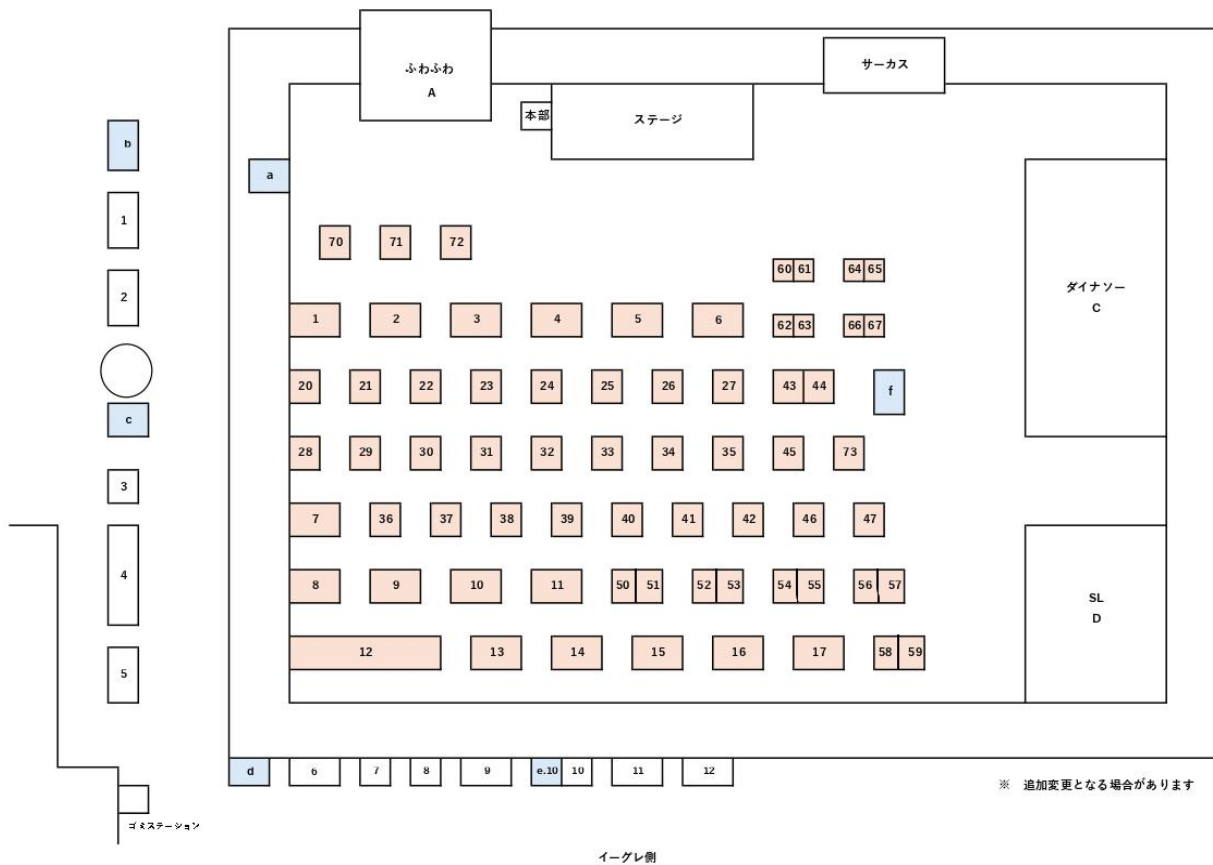

第14回ロハスパーク姫路 出展店舗一覧

第14回ロハスパーク姫路(5/2~5/6)

ロハスパーク

乗馬 B
5/2・4・5・6

イーグレ劇

店舗名	ブース	5/2 (土)	5/3 (日)	5/4 (月)	5/5 (火)	5/6 (水)	出展内容	
sui-n*	LL	1	1	1	1	1	陶器と雑貨	1
coinringsbygeru&Moan a&izumijewelry	LL	1	1	1	1	1	コインアクセ&布ナプキン&ホタルガラス	2
天月堂	LL	1	1	1	1	1	ハンドメイドキッズアクセサリ、WS	3
Meipan&文	LL	1	1	1	1	1	カラフルからシンプル沢山のお洋服をお持ちします	4
Tommy company	M	2	2	2			木工雑貨、編みぐるみ、多肉植物	5
time+	LL				1	1	カスタマイズ腕時計、雑貨	5
ELJ ソーラーコーポレーション 株式会社	企業	1	1	1	1	1	家庭用の太陽光パネルや外壁、無料シミュレーションのご案内	6
mihoma*	LL	1	1	1	1		インド刺繍リボン・生地、北欧風・韓国生地・可愛い生地を使った 手作り Bag や布小物	7
tetote.AiCo.Ryu	LL	1	1	1	1	1	本物のお花、食べ物アクセサリ。レディちゃん。耐熱ガラスアクセ サリ。ペアアート WS。	8
marumaru.	LL	1	1				ハンドメイドアクセサリ、布小物、雑貨	9