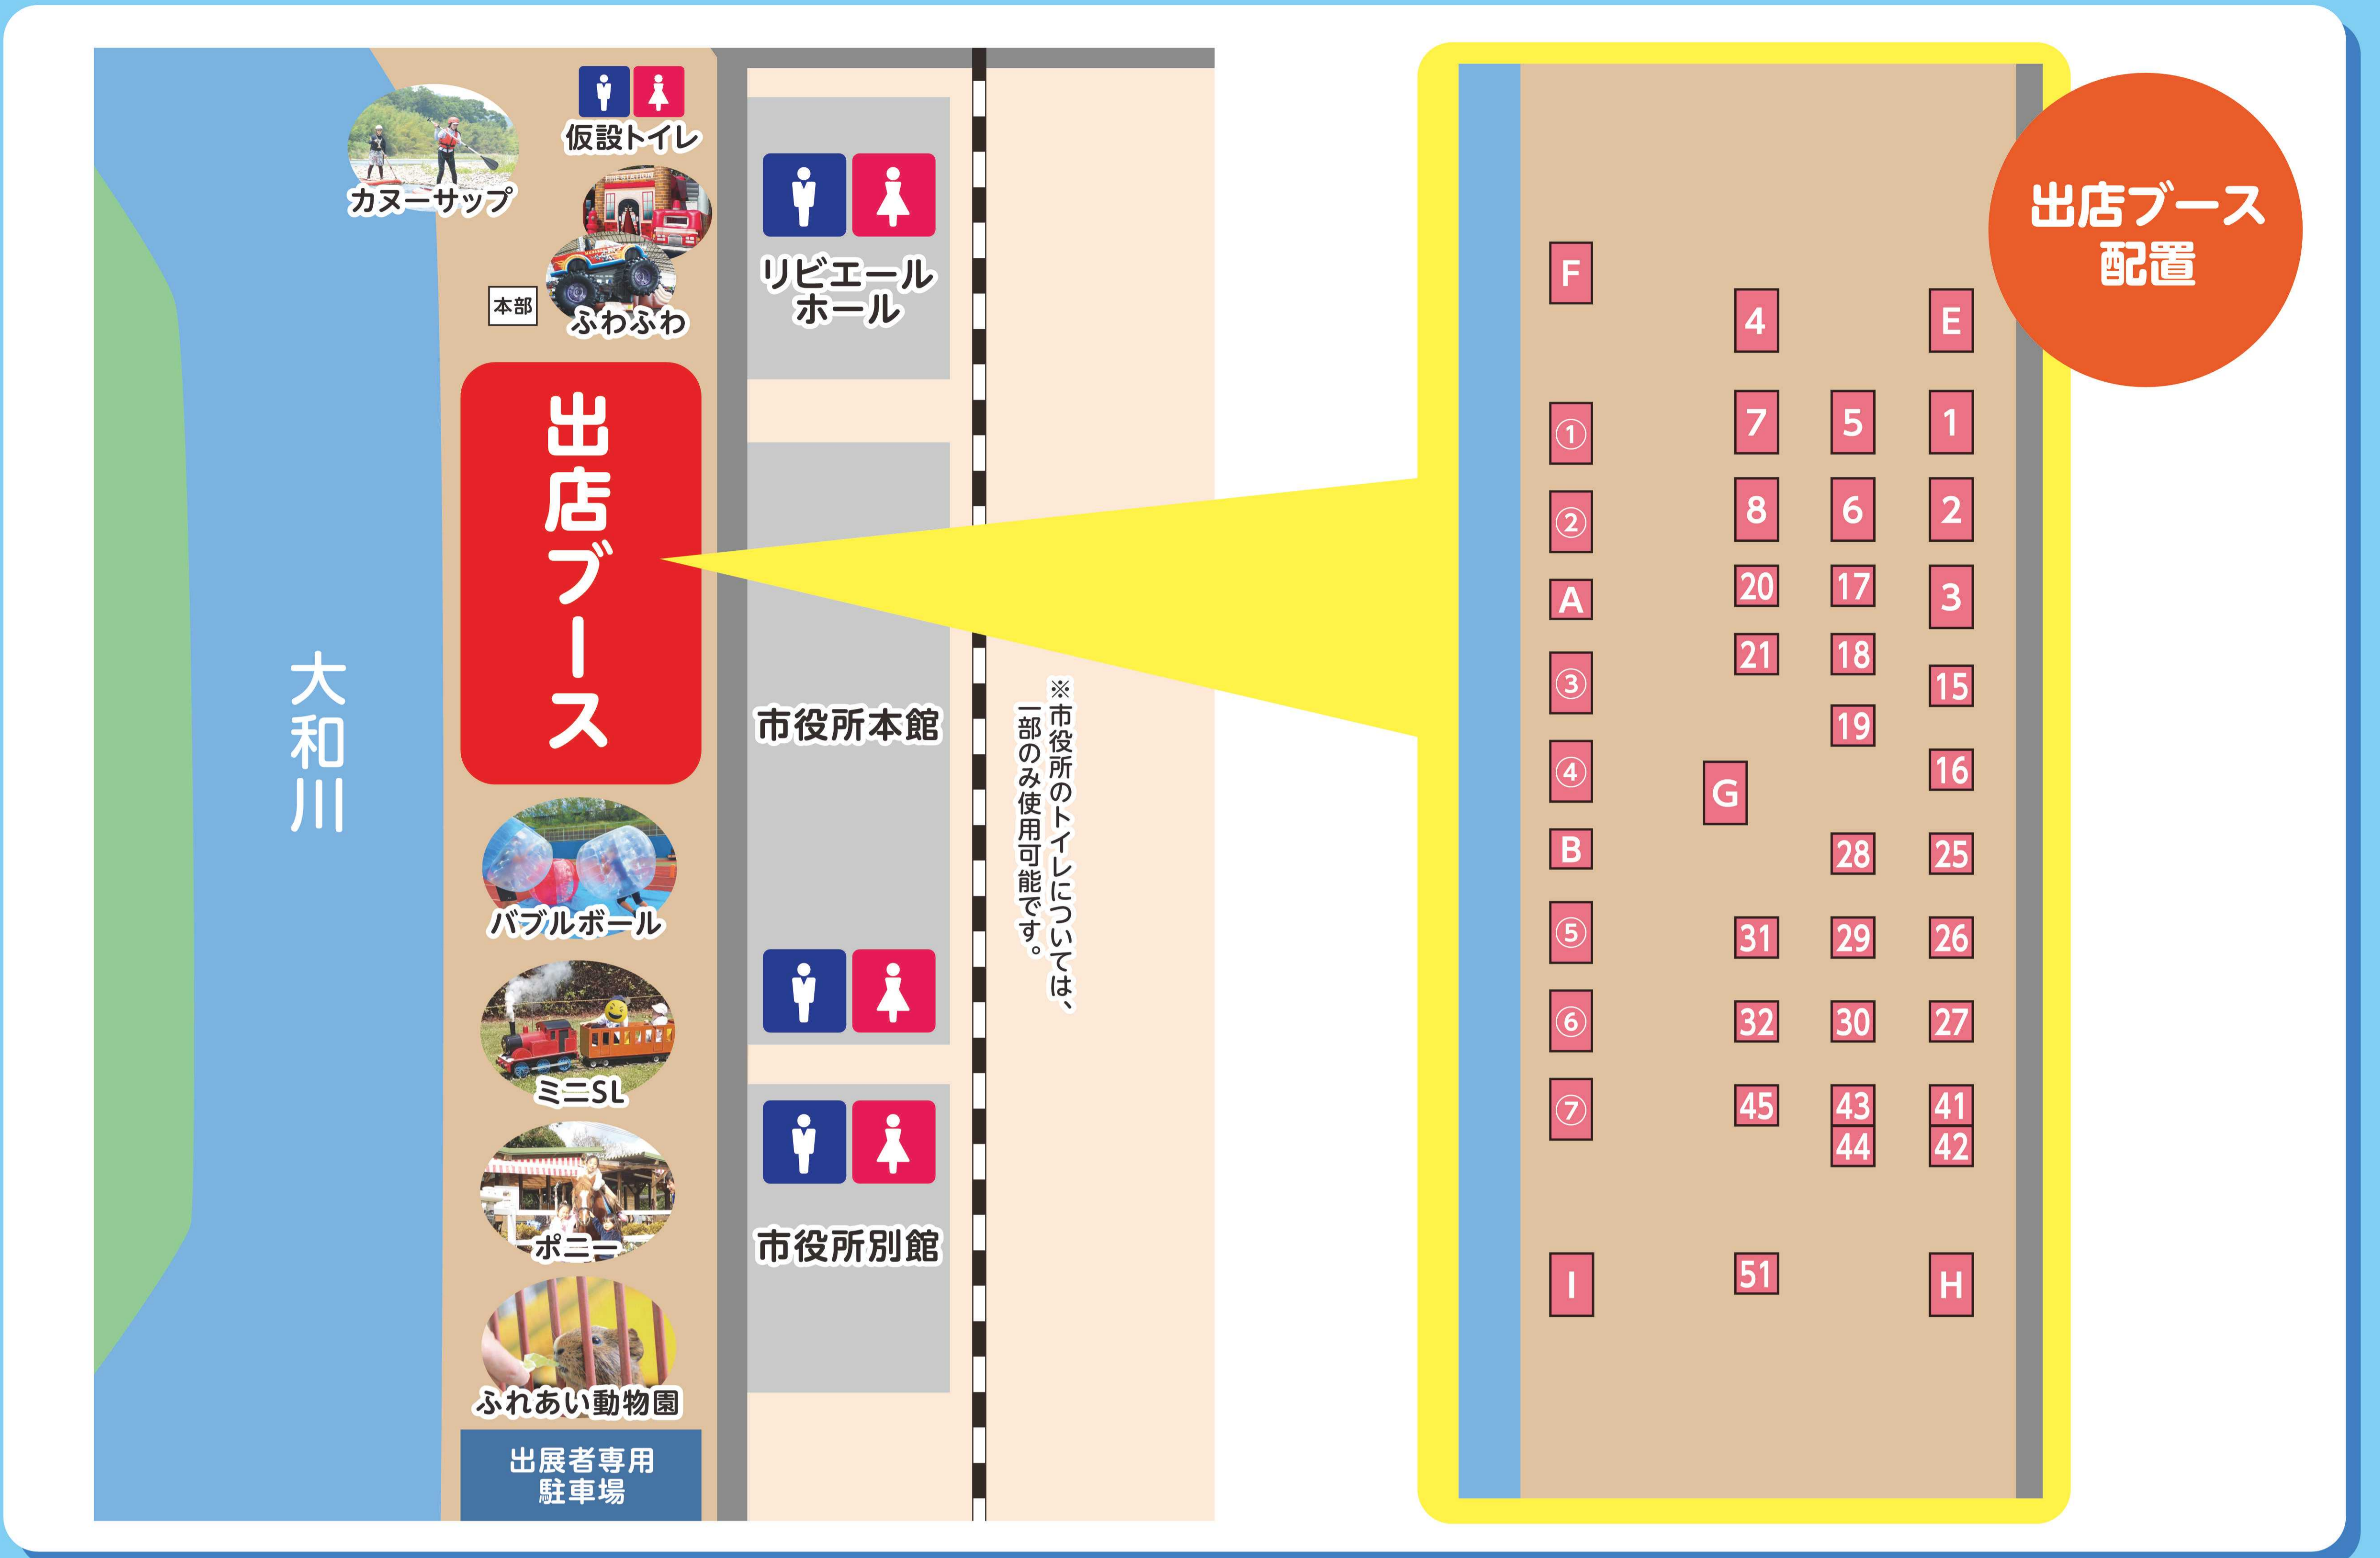

★お手洗いは「リビエールホール」「市役所別館・本館」もご利用下さい
 ★ゴミ箱は各「飲食・ドリンク・車両ブース」に設置しています

会場MAP

① 大阪いずみ市民生活協同組合 ガラガラ抽選会によるコープ商品無料配布 両日	② Kids+Work キーホルダー等のワークショップ 両日	③ tetote.AiCo.Ryu 本物のお花、食べ物アクセサリ。レディちゃん。 ポロガラスアクセサリ。ワークショップ9種。 両日	④ しあわせいんこ コンゴウインコとのふれあい体験します。 26日
⑤ sui-n* 陶器と雑貨 両日	⑥ checker stairs 大人気ハロウィン&クリスマスワークショップ 両日	⑦ 生協 生活クラブ エスコープ大阪 即売と試飲試食やご利用案内です。 26日	⑧ DREAMBEER ビールサーバーのPRとクラフトビールの試飲 両日
⑮ ちっち スタンドグラス風アート販売とワークショップ 両日	⑯ フルーツアラカルト ドライフルーツ販売 両日	⑰ 行政ブース 26日	⑱ 徳島スモーク 魚介やチーズ、地鶏や半熟卵のスモーク 両日
⑲ スイーツデコfeel good スイーツデコワークショップ、手作り雑貨 両日	⑳ 天月堂 キッズメインのハンドメイドアクセサリ 26日	⑳ Liane(リアン) 27日	㉑ 暖家 どんぐり細工、恐竜ペイント、スイーツデコランブ 両日
㉒ AppleMint 手作り雑貨(パッチワーク、竹細工、 ビーズアクセサリ等) 両日	㉓ ウタマスライス バリ島のアロマとスキンケアの物販 26日	㉔ Amu.amu 手づくり木工(木製プランター、 木工飾り、布小物など) 両日	㉕ Moon ドライフラワーアレンジメント 両日
㉖ 川原 良友 アクセサリ・革雑貨 26日	㉗ PASSKEY PLANTS ガーデナーとインドアグリーンデザイナー が織りなすGreen shopです。お庭やインテ リアグリーンの提案もさせていただきます。 27日	㉘ hatonoko 籐編み(籠、雑貨、アクセサリ) 26日	㉙ Splash bear osaka 大人気!! ペアアートキーホルダーの 作成ができます 27日
㉚ mokumoku stove 朋友金属株式会社 ちいさなまきストーブ ランプとコンロ 26日	㉛ miz a sobi ベビーグッズ販売と子供向けワークショップ 27日	㉜ ドライフルーツ「なんごく堂」 ドライフルーツの個包装 両日	㉝ mil.handmade 子どもから大人まで楽しめるワークショップ 両日
㉞ Miwa_garden 多肉植物販売 27日	㉟ せがわ 着物地の網代編みバッグと小物類 両日	㉟ handmade shop Naoko ピアス・犬の服・帽子などの販売 27日	㊱ うちのかだん ルームライト作り体験、雑貨販売 両日
㊱ きまぐれや 雑貨、玩具、バルーンが当たるくじ引き 26日	㊱ DECO shop RMJ ボールすくい、キャラクターすくい、 ヨーヨーすくい、くじ引き 27日	① (株)円生 すだち唐揚げ、ロングポテト、ロングチュロス 両日	② 4rest ホットドッグ、クレープ、フォーヌードル、ドリンク 両日
③ mouXmouミルクィーパラダイス ASOMILKプレミアムソフトクリーム 両日	④ なんとキッチン 若鶏半身揚げ、ももザンギ、特上そぼろ丼、 小樽ビール、網走ビール 両日	⑤ AMMY 各種インドカレーと各種ナン、タンドリーチキン 両日	⑥ イルレラツア 黒毛和牛ミンチスティック(プレーン、 チーズ)、鳥の唐揚げ+黒豚ウインナー、 鳥の唐揚げ4種味 両日
⑦ Nicogree941 塩タン串、ハラミ串、フライドポテト 26日	A 池カラ チキンラーメンを衣にしたサクサク新食感の唐揚げ 両日	B パシャケバブ ケバブ、ロングポテト、チーズハットク 両日	E uTa珈琲焙煎所 焙煎仕立てのふかふか珈琲をご提供致します 両日
F 柏原焙煎所 珈琲テイクアウト、焙煎豆、ドリップバッグ販売 両日	G プリンズバナナ 極上のバナナジュース 両日	H two coffee スペシャルティコーヒーと焼き菓子のお店 両日	I COTO ドリンク、チュロス 両日
一般財団法人明石乗馬協会 ポニー乗馬と餌やり体験です。 両日	ミニSL 両日	ふれあい動物園 両日	