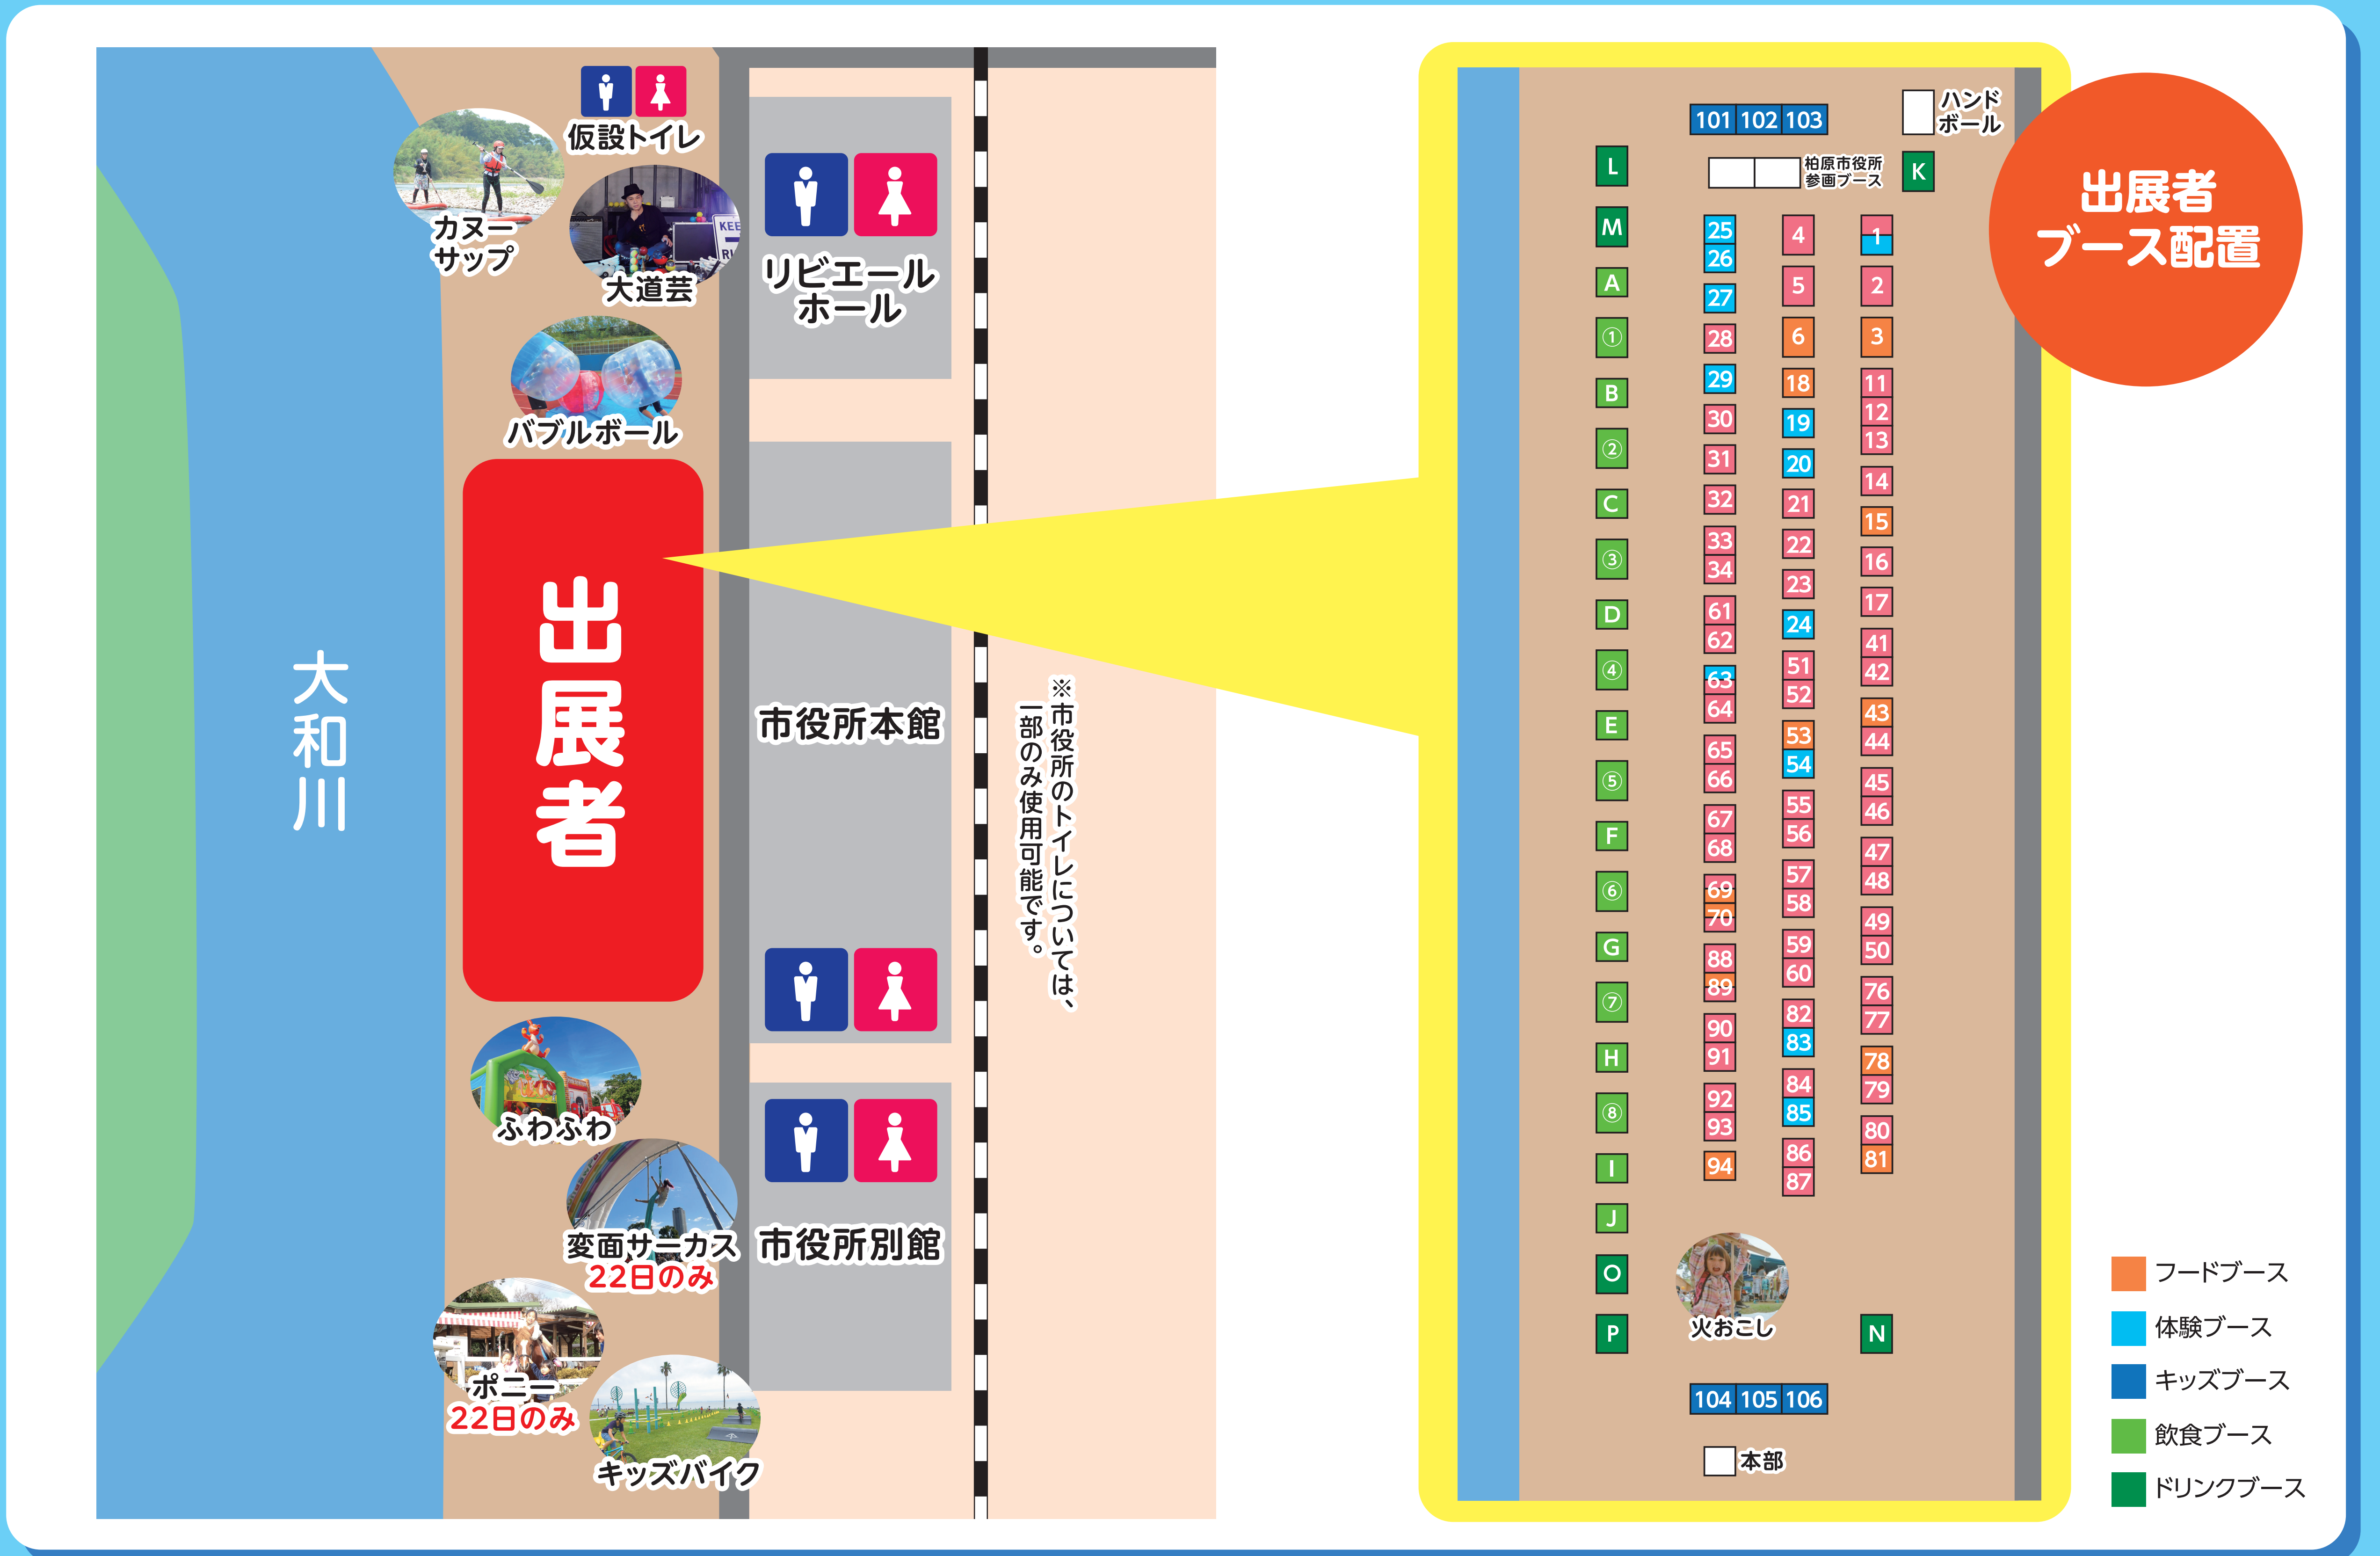

★お手洗いは「リビエールホール」「市役所別館・本館」もご利用下さい
 ★ゴミ箱は各「飲食・ドリンクブース」に設置しています

会場MAP

<p>1 like me parlor ～オハナとアグセとヌノコモノ～ 22日 お花、アグセ、布小物の初コラポ出品!</p>	<p>1 休耕地から巻き起こす夢づくりプロジェクト 21日 柏原休耕地の竹を使用したワークショップや身体にやさしいお菓子の販売</p>	<p>2 Jolie 22日 セレクト子供服、大人服</p>	<p>3 大阪いずみ市民生協 22日 ガラガラ抽選で当りの方にエコ商品プレゼント</p>	<p>4 レトロシックカンパニー 22日 手作り雑貨 アンティーク手芸材料</p>	<p>5 Fine Day 22日 季節の植物とドライフラワー</p>	<p>6 生協 生活クラブ エスコープ大阪 22日 生活クラブの食材の試食と試飲、加入の案内です</p>
<p>11 12 13 sui-n* 22日 美濃焼食器と雑貨</p>	<p>14 webber 22日 倉敷産のデニム、帆布を使ったカバンや衣類</p>	<p>15 フルーツアラカルト 22日 ドライフルーツの量り売り</p>	<p>16 Lien(リアン) 22日 「ガーデン木工、リメ鉢&リメ缶作り」なお店です</p>	<p>17 N4スタイル 22日 パリの器の手作りリパサールバッグをご紹介します</p>	<p>18 日和佐燻製工房 22日 魚介やチーズ、半熟玉子のスモーク</p>	<p>19 checker stairs 22日 スイーツパフェやミニチュアカップワークショップ</p>
<p>20 hawaii one surf 22日 ハワイアン雑貨 海を感じるインテリア</p>	<p>21 プティジヨリエ 21日 本物の薔薇で作ったピアス、イヤリング、布小物など</p>	<p>22 kocoroリアンジュ 22日 バッグ、布小物</p>	<p>23 aianTetu工房 22日 手作り金物(アイアン)の雑貨及び家具</p>	<p>24 わくわくアートの時間 ×イエローライン・プロジェクト 22日 アートと、エコクラフトワークショップ</p>	<p>25 26 カイロプラクティックGS 22日 カイロプラクティック</p>	<p>27 Amico工房 22日 どんぐり細工wsとアクセサリー販売</p>
<p>28 GRAND JAPAN 22日 オリジナルバッグと小物、型押しチャーム作り体験</p>	<p>29 金葉工房 22日 手作りアクセサリーとワークショップのお店です</p>	<p>30 手作りショップ きらきら 21日 人気作家4人の手作りカバンや財布等、雑貨店</p>	<p>30 walnuts 22日 革ベルト、カバン、雑貨、アクセサリー、モルタル</p>	<p>31 Angie&ohana 21日 ハンドメイド作品&ワークショップ</p>	<p>31 only for sale__ 22日 ハンドメイドアクセサリー</p>	<p>32 子ども服Bisque 22日 シンプルナチュラルな子ども服を販売</p>
<p>33 34 Many pouches 22日 ポーチや生地の販売及び、子供向け体験</p>	<p>41 tetote.AiCo 22日 本物のお花のアクセサリー、レディちゃん</p>	<p>42 fosseta 22日 布小物</p>	<p>43 ATELIER LaPêche 22日 焼き立てカヌレ、生カヌレ、焼き菓子、パン</p>	<p>44 Happy*Go*Lucky 22日 がま口鞆、革製財布など</p>	<p>45 ユニークマーケット 22日 ウッドレザーリストウォッチ</p>	<p>46 healing_hana 22日 ドライフラワー雑貨(リース、スワッグ等)</p>
<p>47 310 22日 パラコードを使用した犬用ハンドメイドグッズ</p>	<p>48 sis 22日 ハンドメイドのキッズ服、小物類</p>	<p>49 milimili owner 22日 大型犬飼い主様用グッズ</p>	<p>50 mili mili 22日 大型犬専用グッズ、リード、首輪</p>	<p>51 harupi-na 22日 布小物とアンティークペイント雑貨</p>	<p>52 ものづくり屋 夢鉄道 22日 ハンドメイドアクセサリー販売</p>	<p>53 K's factory 22日 コットンキャンディ、キャンディフルーツ、みかんシャーベット</p>
<p>54 Brush Heart Gift Shop ～筆・心・贈り物～ 22日 ほほえみいっぱい笑顔の文字を体験♡</p>	<p>55 seed leaf 22日 手書き食器&木製食器</p>	<p>56 shellgarden maeda 22日 観葉の寄せ植え</p>	<p>57 ama. 22日 軽さ・薄さ・スマートさに拘った新感覚財布</p>	<p>58 tetoiro 22日 泉州タオル</p>	<p>59 Atelier Nuage and irodori 22日 フラワー雑貨とアクセサリーのお店です</p>	<p>60 maimaikira 22日 お魚柄を中心としたハンドメイド雑貨のお店</p>
<p>61 Needle 22日 ステンドグラス雑貨屋さん</p>	<p>62 lapin-blanc 21日 チョコピアスアクセサリー</p>	<p>62 RinRin 22日 ハンドメイドアクセサリー販売</p>	<p>63 Star-jewelry★ 21日 固いワークショップ&足形押し花アート</p>	<p>63 Tiny Step* 22日 キッズ&ベビー向けカラフルポップな布小物</p>	<p>64 FunShine 21日 ハンドメイドのバッグや小物、雑貨など</p>	<p>64 おじき&しょうチャンネル 22日 多肉植物、多肉グッズ等</p>
<p>65 まゆシルク北都 21日 絹、シルク商品の販売</p>	<p>65 f 22日 大人のカッコ可愛いアクセサリー</p>	<p>66 Hana* 21日 アクセサリー、フラワープリザード、バスボム</p>	<p>66 Nostaligique 22日 色々な国の生地で小物・衣類を作っています</p>	<p>67 ombak波～laut海 21日 海を感じるテーブルウェア ポーセラーツハンドメイドの食器</p>	<p>67 ALBERO 22日 ハンドメイド 作品出展 可愛いもの多く出品</p>	<p>68 Idéal 21日 全国から集まったハンドメイド作品お持ちします♡</p>
<p>68 sakura工房 22日 生地で作ったハンドメイド作品です</p>	<p>69 TOYZPET 21日 一枚ずつハンドプリントで印刷したオリジナルTシャツ</p>	<p>69 maison mmmm(メゾンエム) 22日 焼き菓子の販売とお灸の体験コーナー</p>	<p>70 すてな暮らしとトコとみっちゃんの台所 21日 パスタやナッツなどの量り売りと薬膳料理のお弁当</p>	<p>70・Marble・ 22日 ニット・布小物を作っています</p>	<p>76 suu accessory 22日 ハンドメイドアクセサリー</p>	<p>77 NAPICO 22日 ハンドメイド 雑貨 陶土ブローチ</p>
<p>78 和三盆菓子専門店1deyhappy 22日 和三盆を使用した和洋菓子を販売しています</p>	<p>79 handmade shop Naoko 22日 ピアス、靴、スカート、犬の服などの販売</p>	<p>80 Repos flower (ルポ フラワー) 22日 生花、ドライフラワー、雑貨</p>	<p>81 ワークセンターゆき 22日 うなぎを蒸せたハート型の丼 無農薬野菜 食パン</p>	<p>82 PeachLovePeach 22日 和紙・水引アクセサリー・小物</p>	<p>83 愛玉籽研究室 22日 植物の種でゼリーを作る体験ワークショップ</p>	<p>84 N's HAPPY BELL 22日 猫モチーフのアクセサリーや雑貨、猫用首輪</p>
<p>85 FREE 22日 ジャグアクトゥー 雑貨 カラーエクステ</p>	<p>86 nonico 22日 ニット小物とアクセサリー</p>	<p>87 fuchi_handmade 22日 マスクチェーンピアス木工作品多肉植物</p>	<p>88 tonarino 21日 手作り布小物・通園バッグ&アクセサリー</p>	<p>88 アトリエ翡翠 22日 日常を楽しく美しく彩る手作り器の販売</p>	<p>89 天然鉛細工 辰友堂 21日 鉛細工の美演販売</p>	<p>89 ナチュラル雑貨 forest 22日 手作りフラワーリースと粘土細工雑貨</p>
<p>90 ne.mite /Y&A 21日 本物のお花をとおこめたレジンアクセサリー、リボンヘアアクセサリー、リボン小物</p>	<p>90 せがわ 22日 網代編みのバッグ、古着の着物を利用して</p>	<p>91 ONEbyONE 21日 ミニケースやカバン、マスクや服のハンドメイド商品、観葉植物</p>	<p>91 handmade WAKO 22日 革製品、アクセサリー</p>	<p>92 学生団体 Asia Lab 21日 木製の日用雑貨(フェルトリード製品)</p>	<p>92 フルールロケ 22日 ドライフラワー、プリザードフラワーの専門店です</p>	<p>93 petit bijou ma_ha (プチビジュマハ) 21日 レジンを使用したオリジナルパーツがメインのアクセサリー</p>
<p>93 Sorano_coro 22日 モルタル製のアクセサリーや雑貨</p>	<p>94 ドライフルーツ なんごく堂 22日 こだわりの安心・安全な半生ドライフルーツ</p>	<p>101 みずみずランド 22日 おそべる水族館と レインボー水族館VVS</p>	<p>102 バルーンテラス 22日 ヘリウム風船 きらびかすくいくるりんゲーム</p>	<p>103 collache 21日 スーパーボールすくい、子供おもちゃ</p>	<p>104 サイコロころころ 22日 子ども向けサイコロゲーム</p>	<p>105 子供向け★くじびき★ 22日 子供向けのくじ引きのお店です!</p>
<p>106 兵庫県地域振興組合 22日 ボールすくいくじびき</p>	<p>① ソガシタン 22日 キッチンカー キムパ、ピピンパ、マンドゥ(蒸し餃子)</p>	<p>② Nicogre941 22日 熟成させたステーキ肉を極厚鉄板で豪快に焼き上げます</p>	<p>③ NaKaMa Coffee 22日 アジアフード</p>	<p>④ しあわせばなな 22日 バナナジュースの販売</p>	<p>⑤ 豚まんふーちゃん 22日 アイスモナカ</p>	<p>⑥ グルメ軒屋 22日 きつねうどん・カレーうどん・カレーライス・ポテト・唐揚げ・カップアイスetc</p>
<p>⑦ りんごとバナナ 22日 りんごアムとバナナジュースの専門店</p>	<p>⑧ WALT 22日 熟成牛ハラミステーキ専門店</p>	<p>A 信楽窯焼きアップルパイ 22日 レングの窯で焼き上げた熱々のアップルパイ</p>	<p>B 神戸Gourmand 22日 唐揚げ、かき氷、コットンキャンディー</p>	<p>C 京極屋 22日 カステラ、肉料理、ホルモン焼きそば、スイーツ、飲み物</p>	<p>D こだわりのからあげ 22日 からあげ ヤンニョムチキン フライドポテト</p>	<p>E I SHOP 22日 フルーツアム カステラ かき氷 飲料</p>
<p>F 兵庫県地域振興組合 22日 ポテト・焼きそば・ドリンク・かき氷・唐揚げ</p>	<p>G うどん山川 22日 どてやき</p>	<p>H Mfoods(えびす製菓) 22日 コットンキャンディ、串焼き、唐揚げ、ホルモン、かき氷、レモンード、かすてら、焼きそば</p>	<p>I 神戸吉田屋 22日 フルーツ船各種、レインボーわたあめ、かき氷</p>	<p>J ふくら手延べ製麺所 22日 淡路島手延べにゅうめん、地ビール</p>	<p>K U-Ta珈琲焙煎所 22日 焙煎仕立てのふかふか珈琲をご提供致します</p>	<p>L Cuddle day coffee 22日 スペシャルティコーヒーと焼き菓子</p>
<p>M 柏原焙煎所 22日 珈琲豆等及び珈琲テイクアウト販売</p>	<p>N Soma Coffee Kyoto 22日 自家焙煎アウトドアコーヒーの専門店</p>	<p>O HerMes 21日 フルーツやチャシードなど子供から大人まで美味しく飲めるノンアルコールカクテル</p>	<p>P 雨のち晴れ農園 22日 みかんジュース</p>	<p>ポニー 明石乗馬協会 22日 在来馬(与那国馬)に乗れるチャンス!</p>	<p>■ 体験ブース ■ 飲食ブース ■ フードブース ■ キッズブース ■ ドリンクブース</p>	