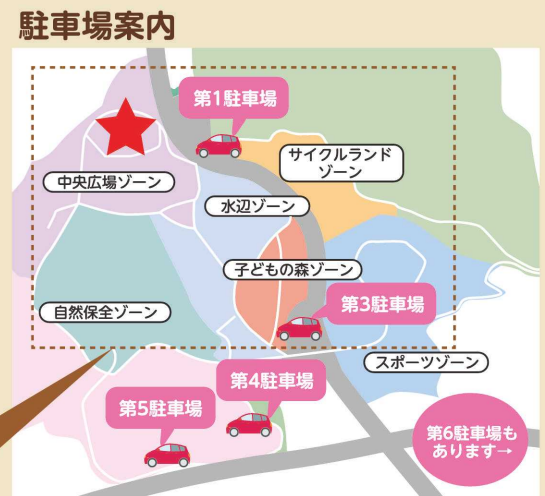

入場無料

10:00~16:00

雨天決行

※荒天は中止になる場合があります

新型コロナウイルスの影響により急遽イベントを中止する場合があります

ハンドメイド雑貨関西最大級の祭& 野外イベントのテーマパーク

かわいいアクセサリ・ファッション・雑貨など
健康や環境を意識したハンドメイドのブースが
播磨中央公園に大集合します! フードや体験ブースもあり、
ご家族で楽しめる祭典です!

※写真はイメージです

ご来場前に必ず
ご登録下さい!

新型コロナウイルス感染症の感染者と接触した
可能性について通知を受け取る事ができます。

新型コロナウイルス感染拡大防止 予防対策実施のお願い

新型コロナウイルスの予防や感染拡大防止のため下記のご協力をお願いします。

手・指の消毒
アルコール消毒液での
消毒をお願いします。
Hand Disinfection

マスクの着用
飛沫飛散防止のため、
着用のご協力をお願いします。
Wear a Mask

距離の確保
間隔を、1~2m以上とって
お並びください。
Keep a Distance

★体調不良の方の来場はお控えください★
★大声で話さないでください★
★コロナ追跡アプリの登録にご協力ください★

駐車場に限りがあるため公共交通機関をご利用ください。公園周辺での違法駐車禁止です。

加東市下滝野1275-8

主催:ロハスパーク播磨実行委員会 後援:加東市、加東市教育委員会
お問い合わせ:ロハスパーク実行委員会 (柚垣 080-4188-6615)