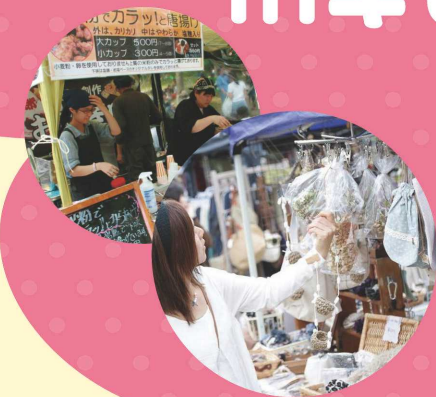

ロハスパーク

inキセラ川西せせらぎ公園

12/7 土 ・ 8 日

10:00 ~ 16:00

入場無料

雨天決行

(雨天は中止になる場合がございます)