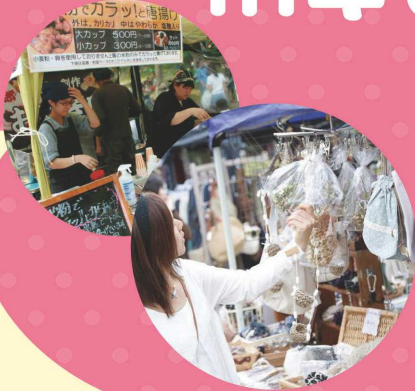

グルメフェス
川西
同時開催!

第12回

関西最大級の
◀ ハンドメイド雑貨フェス ▶
おしゃれでかわいくてエコなイベント

ロハスパーク

inキセラ川西せせらぎ公園

4/12(土)・13(日)
10:00~16:00

入場無料

雨天決行

(荒天は中止になる場合がございます)

Lifestyle Of Health And Sustainability
Lohas Park

川西音楽祭2025
KAWANISHI MUSIC FESTIVAL

川西市内及び近隣地域で音楽を中心とする文化活動に関わるアーティストの発表の場の創出をしています。アーティスト同士及び市民との交流を促進し、市内での各種音楽活動の活性化に繋げる音楽祭です!

ここでしか
買えない
ハンドメイド作品
に出会える

かわいいアクセサリー・ファッション・雑貨など健康や環境を意識した、ハンドメイドのブースがキセラ川西せせらぎ公園に大集合します! フードや体験ブースもあり、ご家族で楽しめる祭典です!

キセラ川西せせらぎ公園へのアクセス

公園に駐車場はありません。公共交通機関をご利用ください。

【キセラ川西せせらぎ公園へのアクセス(経路)】

- 阪急・能勢電鉄「川西能勢口」駅から徒歩8分。【絹延橋】駅から徒歩5分。
- JR「川西池田」駅から徒歩15分。 ● 阪急バス「日高町」停留所から徒歩2分。

主催:ロハスパーク川西実行委員会

【お問い合わせ】080-4188-6615(担当:ユガキ)

川西音楽祭主催:川西音楽祭実行委員会

後援:川西市 川西市中心市街地活性化協議会 協力:Happy Mummy