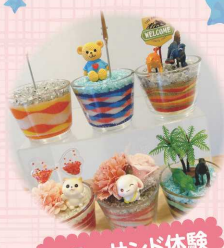

長さ約30cm!
みんな大好き
ロングポテト!

グリルした
たっぷり野菜の
スープカレー

三ツ星受賞の
ミルクを使った
プレミアムソフトクリーム

ドライ
フルーツ

焼立てのサクサク
チーズタルト

すだち唐揚げ

お好きな動物の
飴細工を目の前で
お作り致します

ワークショップ・パーク Workshop Park

出品内容は変更する
場合があります

お名前入りの
オリジナル
キーホルダー
作り体験

ベアアート

カラーサンド体験

本物の貝で作る
小さい海の世界!

スタンド
グラス風
アート体験

ハンドメイド・パーク

Hand made Park

出品内容は変更する場合があります

オリジナル
キャラクター
(レディちゃん)雑貨

ハンドメイドアクセサリ

本物の食べ物、
お花アクセサリ

天然石や
アルコールインクアートなどの
アクセサリ

色んな
サイズの
ツール

使いやすく
可愛い食器

キッズ・パーク