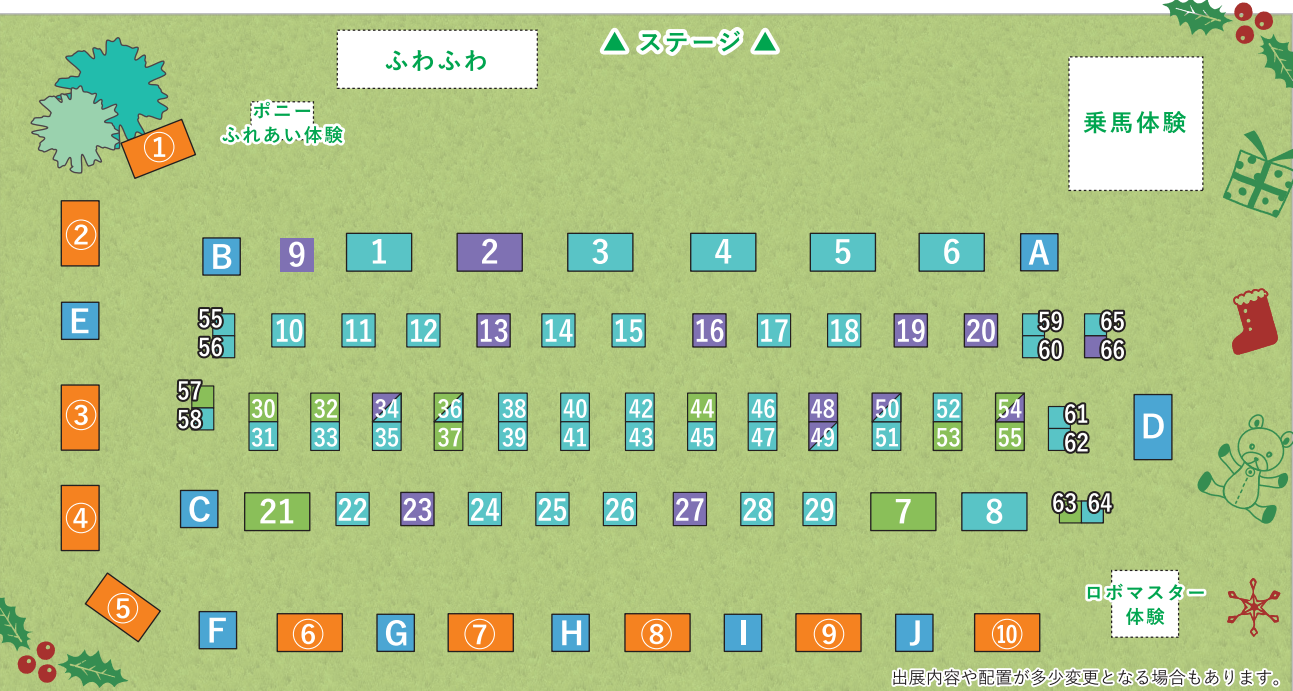

- 1 chikuchikuhand 木工雑貨・布小物 11 12
- 2 Azure & HTCMクラフト 播州織物と小物の販売・ワークショップ WS 11 12
- 3 グリガーデンプランツ 花苗や多肉、ガーデン雑貨など 11 12
- 4 Jolie 韓国子供服 11 12
- 5 sui-n* 美濃焼食器とナチュラル雑貨 11 12
- 6 mihoma* Bag・布小物・ヘアアクセサリ・学校用品など 11
- 6 frymrk・smile flower・sappy happiness fabric キャンドル・アクセサリ・布小物 12
- 7 生活クラブ・エスコープ大阪 無添加・国産にこだわった食材 11 12
- 8 natural garden purprea ナチュラル服飾 11 12
- 9 金葉工房 スイーツデコ体験・ネックレス作り体験 WS 11 12
- 10 coco & tete 布小物・消しゴムはんこ・天然石アクセサリ 11
- 11 me find アロマとクレイのオーガニック雑貨屋 11 12
- 12 olive works 岡山デニムやリネンのオリジナルバッグ 11 12
- 13 サイコロころころ お子さま向けサイコロゲーム WS 11 12
- 14 ハンドメイド雑貨 an ハンドメイド作品 11 12
- 15 webber ハンドメイドの衣類とカバン 11 12
- 16 流木屋 地 流木・音販売 グラス沓テラリウム体験 WS 11 12
- 17 avec*maman 手作りのキッズ・ベビー服・雑貨と大人服 11 12
- 18 みーろ 大人も子どもも、ワクワクできるようなもの 11 12
- 19 工房 さぶ 木工品・布もの WS 11 12
- 20 おかめ家 親子で楽しめる美容体験と物販 WS 11 12
- 21 コープ自然派おおさか 食品の販売・試食 11 12
- 22 Beedama 植物 11 12
- 23 checker stairs 手作り粘土細工動物やキラキラパーツを使ってミニクリスマスツリー作り WS 11 12
- 24 Chang to sule. バロックやバロックや淡水パールを取り入れた高見えアクセサリ 11 12
- 25 ケンジ工房 木の日用雑貨 11 12
- 26 space.SUEMURA 人と環境に優しい雑貨や食品 11 12
- 27 みずみずランド ぶよぶよボールで作るレインボー水族館WS WS 11 12
- 28 Floral Design Atelier Papaver ドライフラワーをメインとしたフラワー雑貨 11 12
- 29 Idéal 可愛いが詰まった作品 11
- 30 Meguru Tea 全20種類の輸入茶葉 11 12

- 31 Happydrop お洒落なベビーとママグッズ・犬服 11 12
- 32 和三盆菓子専門店 1deyhappy 和三盆を使用した和洋菓子 11 12
- 33 seed leaf 手書き食器&木製食器 11 12
- 34 enu.atelier アクセサリー販売と子供のワークショップ WS 11
- 34 Atelier Lilac ハンドメイドアクセサリと木の雑貨 12
- 35 toyo's フラワーアレンジメントや雑貨 11 12
- 36 プカプカ ハチミツ・カカオ・ココナッツオイル・マコモ茶・雑穀 11
- 36 melo ハンドメイドアクセサリ・ハンドメイドバック・レディース服 12
- 37 フルーツアラカルト ドライフルーツの量り売り 11 12
- 38 tetoiro 泉州タオル 11 12
- 39 ルアック・ルアーク コピルアックとガラスポットon流木 11 12
- 40 ユニークマーケット 木と革を使ったこだわりのリストウォッチ♪ 11 12
- 41 シャンドフルール 寄せ植え・多肉とセダムの寄せ植え・雑貨等 11 12
- 42 Hare no hi 水筒カバーやベビートイ 11 12
- 43 ZAKKA IVY 陶器・雑貨小物 11 12
- 44 TT and Field 無添加国産いちごバター・国産落花生100使用したピーナッツバター・いちご畑で採れた天然はちみつ 11 12
- 45 フルール・エビ ドライフラワーインテリア・ドライフラワー雑貨・ドライフラワー花材 11 12
- 46 Tiny step ハンドメイド布小物・お人形服・小物など 11 12
- 47 DropDrops ポップでカラフルな雑貨やアクセサリ満載 11 12
- 48 ころりん工房 富士金梅* 帆布ころりんバッグ 11
- 48 ワンヤンモスペット 多肉植物モスベットや肩のせミニミニWS WS 12
- 49 Star-jewelry★ 歯固めワークショップ&足形押し花アート WS 11
- 49 雫-Shizuku-(しずく) とびきり軽い和モダンアクセサリ 12
- 50 and.A さらさらの色砂を重ねて作るサンドアート WS 11
- 50 sami* デニムリメイクバッグ・デニム雑貨 12
- 51 アトリエ翡翠 日常を可愛く楽しく彩る陶器制作 11 12
- 52 ニシユキテン 2D仏像顔出し看板グッズ 11
- 53 もちの実 大福をサクサクパイで包んだもちパイ 11 12
- 54 高匠アクロスモール泉北店 食パン販売 11 12
- 54 そにお クリスマスをイメージしたハーバリウムを販売・ワークショップ WS 12
- 55 山之内食品 イチゴ大福・グルテンフリー手作りクッキー 11 12
- 56 木楽本舗 世界の銘木の自然の色合いを生かした作品 11 12
- 57 天然飴細工 辰友堂 飴細工の実演販売 11 12
- 58 FURUFURU TSUKKU 天然石や丸カンを使った手作りアクセサリ 11 12
- 59 sakurano-mi サクラノミ オリジナルイラストを使ったネコ雑貨 11 12
- 60 sukiri アクセサリーと布小物 11 12
- 61 hadanishea(ハダニシア) 国際貢献も叶えるハンドクリーム 11 12
- 62 onebijous 異素材を組み合わせて、パッと目をひくアクセサリ 11

- 62 & tree ドライフラワーのスワッグ、リースなど 12
- 63 小林農場。 厚焼き玉子サンド 11 12
- 64 FATCAMP kitchen 簡単に本格的なスパイス料理を作れるスパイスキット 11
- 64 suu accessory ハンドメイドアクセサリー販売 12
- 65 BO peep ターバン 11
- 65 Coin de nature 花雑貨、ポタニカルキャンドルなど 12
- 66 アート工房mire 着物をリメイクしてインテリアや雑貨を販売 12
- 1 エッグスイッチ ミツ星卵ソムリエのふわとろエッグトーストとほんのり甘いミルクケーキ 12
- 2 cheerfull kitchen お客様に笑顔と食を与えるキッチンカー 11 12
- 3 しあわせばなな しあわせばななジュース専門店 11 12
- 4 ヤマト商店 広島地元カーブソース使用の広島お好み焼 11 12
- 5 BUZZチュロス チュロス・レモネード・台湾カステラ・台湾カステララスク 11 12
- 6 TRESUR CHURROS 米粉のチュロス・甘辛ヤンニョムチキン 11 12
- 7 ジビエト ジビエを食べるSDGs! 鹿肉のマヨ唐揚げ 11 12
- 8 Cope Stand クロップル・ポトルドリンク・ジャム 11 12
- 9 河童ラーメン本舗 河童ラーメン・チャーシュー丼・スティックポテト 11 12
- 10 サンカククレープ 厳選した食材使用、味も見た目も美味しいクレープ 11 12
- A uTa珈琲焙煎所 焙煎仕立てのふかふか珈琲 11 12
- B ヴァルオージャパン 自社オリジナル輸入ワインの試飲販売 11 12
- C Soma Coffee Kyoto 自家焙煎アウトドアコーヒーの専門店 11 12
- D Cheesecake Factory Coto フレーバーチーズケーキ・ドリンク各種 11
- E 信楽窯焼きアップルパイ レンガの窯で焼き上げた熱々のアップルパイ 11 12
- F 京極屋 ベビーカステラ・肉料理・スイーツ 11 12
- G 神戸Gourmamd 3種の唐揚げ・コットンキャンデー 11 12
- H ふくら手延べ製麺所 淡路島手延べにゅうめん 11 12
- I Mfoods(えびす製菓) 冷めても味は変わらず「ふわふわ」のかすてらとから揚げ 11 12
- J ベビーカステラ専門店 ベビーカステラ・ダージーパイ・いちご飴 11 12
- Sansei Corporation ロボマスター体験 WS
- 乗馬クラブクレイン大阪 ポニーのふれあいイベント・乗馬体験ご招待券プレゼント WS
- 明石乗馬協会 大人でも乗れるポニー乗馬体験 WS

今年もロハスパークにお越しいただき、ありがとうございました！