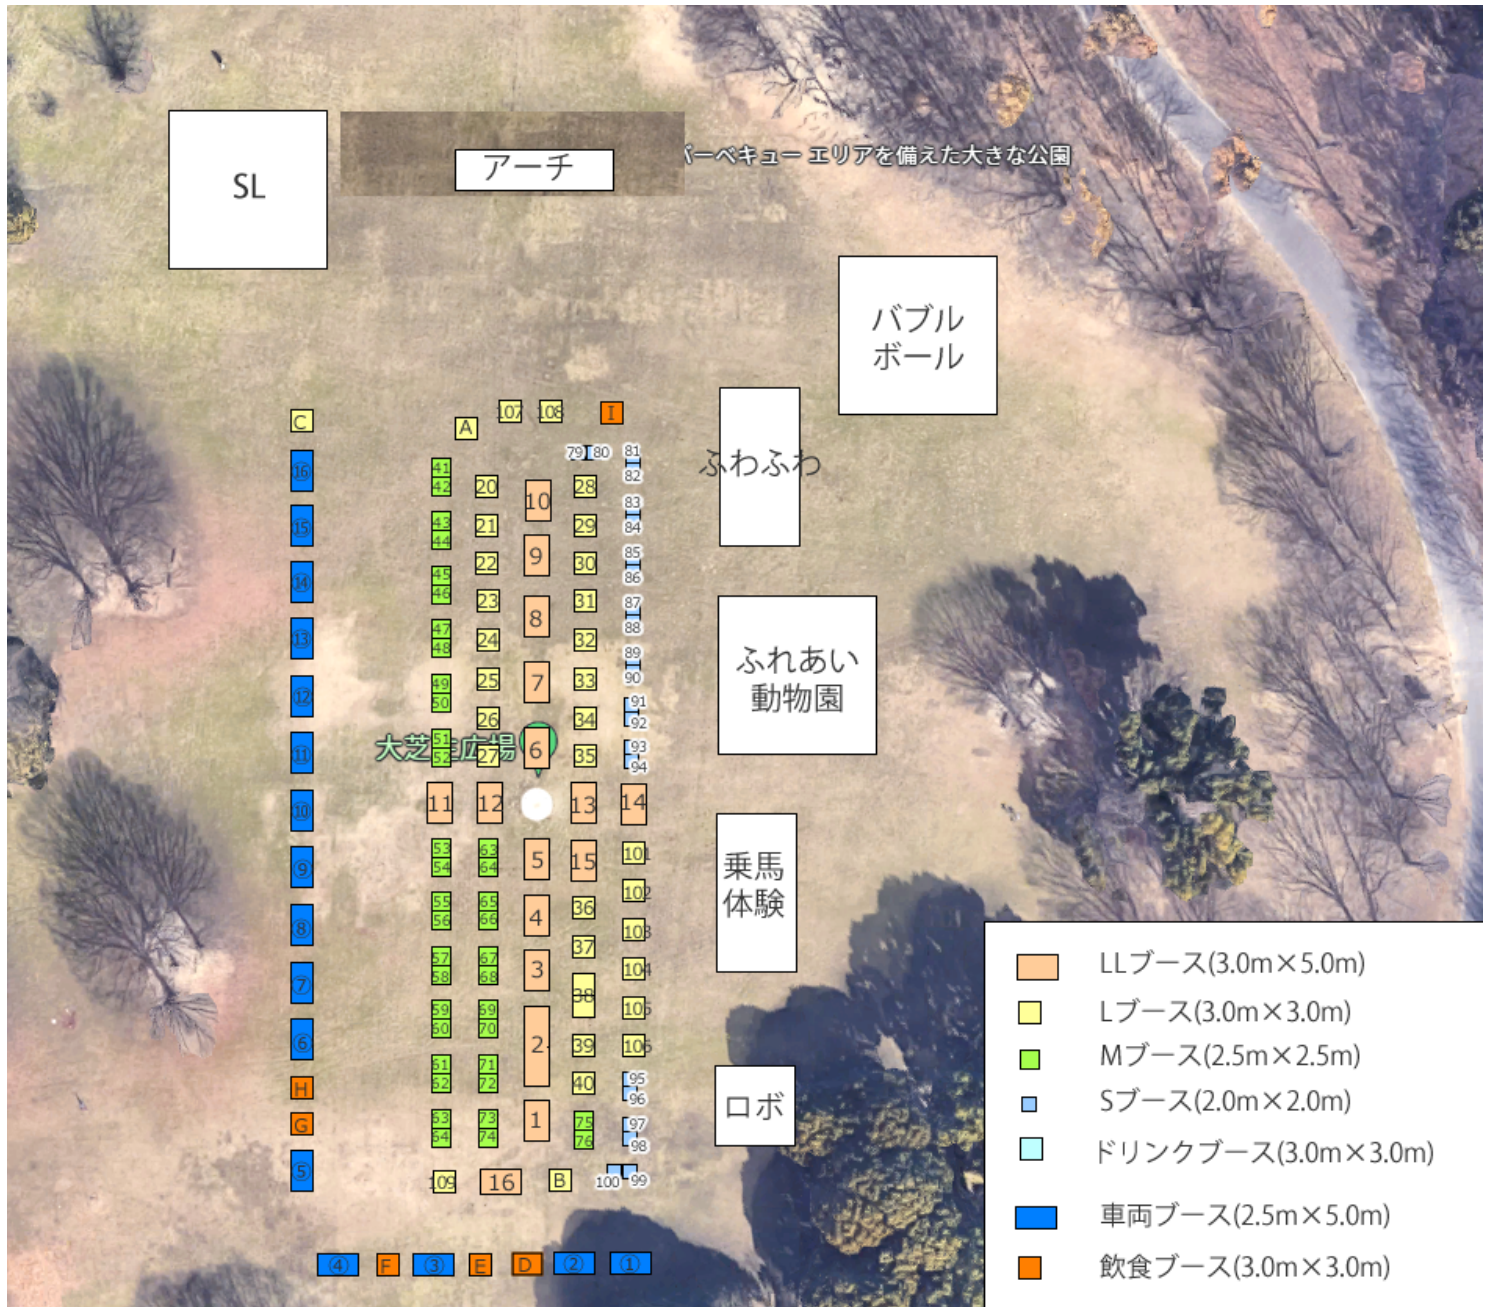

出展見取り図

店舗名	ブース	6/17	6/18	出展内容	NO
maki.miha & Heart Artist Maco	LLブース	1	1	アルコールインク&宇宙アート、樹脂粘土等	1
sui-n*	LLブース	2	2	美濃焼食器と雑貨	2
____rondo../hohoho/Woo d Rico	LLブース	1	1	親子アクセと子供服と木工雑貨	3
asyu×sukiri	LLブース	1	1	アクセサリーと布小物	4
MoKa Photo	LLブース		1	フォトブース、子供用物販	5
m-friends	LLブース	1	1	お子様向けワークショップ	6
Fine Day	LLブース	1	1	季節の植物とドライフラワー	7