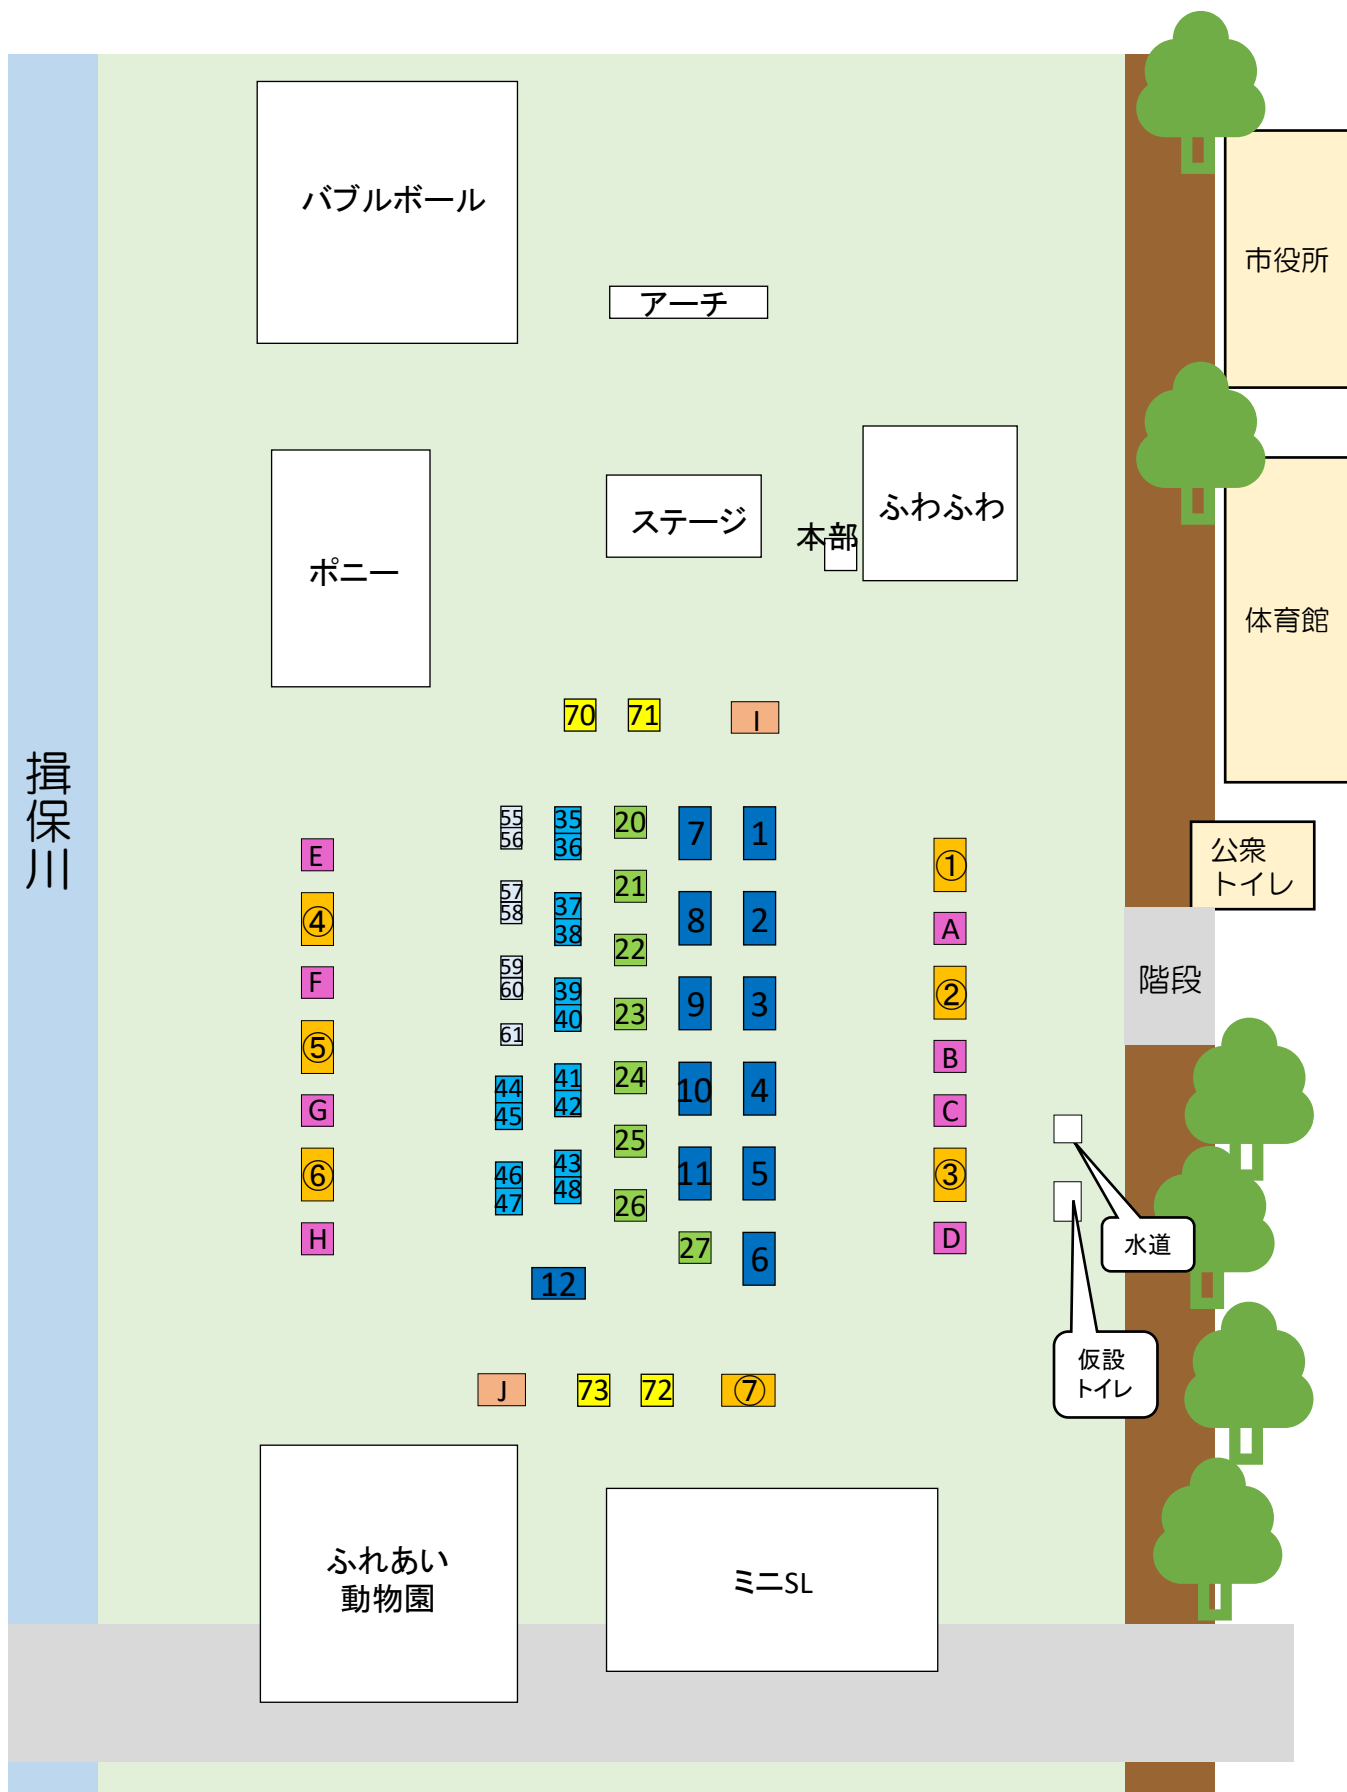

【 会場案内図 】

【 店舗一覧 】

ブース	店舗名	希望ブース	9/2	9/3	出展内容
1	tetote.AiCo&Ryu	LLブース[3.0m×5.0m]	1	1	本物のお花、食べ物アクセサリ。 ポロガラスアクセサリ。キッズワークショップ
2	ニイガミオートサイクル	企業ブース[3.0m×5.0m]		1	自転車の展示
3	sui-n*	LLブース[3.0m×5.0m]	1	1	可愛い食器と、雑貨
4	mycollect&パロンのしっぽ	LLブース[3.0m×5.0m]		1	大人可愛いアクセサリ、サンキャッチャー
5	Amico工房&Dogcat	LLブース[3.0m×5.0m]	1	1	どんぐり細工と組み細工
6	eclat.coco&pow&GAO&mo*mo	LLブース[3.0m×5.0m]	1	1	リボン、ドライフラワー、編み物、布雑貨
6	にゃんだふるあーと chat.gris*どんぐりん	LLブース[3.0m×5.0m]		1	バステルチョークを使って指でクルクルお絵描き体験！ &どんぐりを使って可愛いワークショップ体験！
7	lapin-blanc&こめっこ	LLブース[3.0m×5.0m]	1	1	7大アレルゲン不使用の焼き菓子、アクセサリ
8	藤ナリス化粧品	企業ブース[3.0m×5.0m]	1	1	無料ハンドアプローチ
9	NanAtsu & terra & Amie Amie	LLブース[3.0m×5.0m]		1	真鍮アクセサリ、革小物、布小物
10	生活協同組合コープ自然派兵庫	企業ブース[3.0m×5.0m]	1	1	コープ自然派オリジナルのパンや、オーガニックの商品の販売
11	Fine Harmony	LLブース[3.0m×5.0m]	1		ハンドメイドバッグ、布小物、帽子、 グラス、犬の服、サンキャッチャー
11	petitange、mine	LLブース[3.0m×5.0m]		1	セレクト子ども服/大人服、アクセサリ、雑貨
12	しあわせいんこ	LLブース[3.0m×5.0m]		1	コンゴウインコとのふれあい体験します。
20	フルーツアラカルト	Lブース[3.0m×3.0m]	1	1	ドライフルーツ販売
21	Ai&Ammys	Lブース[3.0m×3.0m]	1	1	天然石マクラメ・ワイヤーアート アクセサリ
22	ふぁみりーつりー	Lブース[3.0m×3.0m]	1	1	友人やご家族での手形づくり、写真撮影
23	izumijewelry	Lブース[3.0m×3.0m]	1	1	沖縄ホテルガラスアクセサリ
24	徳島スモーク	Lブース[3.0m×3.0m]	1	1	魚介とチーズ、半熟玉子のスモーク
25	to connecT	Lブース[3.0m×3.0m]	1		華やかアクセサリ/児島デニム/倉敷の帆布バッグの販売
25	前川帆布	Lブース[3.0m×3.0m]		1	【帆布X花柄】の靴で、丈夫で長持ちするのが特徴です
26	H.marche	Lブース[3.0m×3.0m]	1	1	お名前タグワークショップ 粘土雑貨 レジンアクセサリ販売
27	Bo peep	Lブース[3.0m×3.0m]		1	ヘアターバン 多肉植物
35	ATELIER LaPêche	Mブース[2.5m×2.5m]	1	1	焼き立てカヌレ、生カヌレ、焼き菓子、パン
36	鯖ずし小森	Mブース[2.5m×2.5m]	1	1	自家製こだわり鯖ずし
37	暖家	Mブース[2.5m×2.5m]		1	ワークショップ (恐竜ペイント)着せ替え人形服どんぐり小物
38	Zakka Happa	Mブース[2.5m×2.5m]	1	1	ビンテージ雑貨、手作りカード、多肉植物
39.40	Moana & pisets	Mブース[2.5m×2.5m]	1	1	布小物、アクセサリ、フラワーアレンジメントなど
41	Hotaru & Ai know.	Mブース[2.5m×2.5m]		1	ピアス、イヤリング、ヘアアクセサリ
42	nantene. masana shop	Mブース[2.5m×2.5m]	1	1	プラ板、レジン、ビーズを使ったアクセサリ
43	katachi・cokuhaku sense	Mブース[2.5m×2.5m]	1	1	布、ラミネート雑貨・ワイヤーターバン・アクセサリ
44	IslandPlants	Mブース[2.5m×2.5m]	1	1	ブルメリア等のハワイアンプランツと雑貨
45	cocorita	Mブース[2.5m×2.5m]	1	1	布小物、編み物、カリンバ、多肉植物など
46	HIDARINEKOZE GALLERY	Mブース[2.5m×2.5m]	1	1	オリジナルイラスト、ハンドメイド雑貨
47	Merci	Mブース[2.5m×2.5m]	1	1	子供服、ベビー用品、布小物、アクセサリ
48	omiminon	Mブース[2.5m×2.5m]	1	1	ハンドメイドアクセサリ&雑貨
55	やきがしや+sarana+	Sブース[2.0m×2.0m]	1	1	毎日食べたい焼き菓子いろいろ
56	SHIPS	Sブース[2.0m×2.0m]	1		編み物小物、アクセサリ
56	Y.	Sブース[2.0m×2.0m]		1	ビーズ刺繍アクセサリ
57	Leaf	Sブース[2.0m×2.0m]	1		布小物&アクセサリ
57	candysack	Sブース[2.0m×2.0m]		1	mama&kidsの心ときめく布小物。
58	miz a sobi	Sブース[2.0m×2.0m]	1		スタイ・移動ポケット・ベビーヘアクリップ
58	cheese corner	Sブース[2.0m×2.0m]		1	グルテンフリーチーズケーキ
59	Chou Chou	Sブース[2.0m×2.0m]	1		いろんなサイズのカバンを出展いたします。
59	花屋 nene.	Sブース[2.0m×2.0m]		1	ブリザードフラワーを使ったリースやブーケ等
60	MUFF MAG	Sブース[2.0m×2.0m]	1		国産小麦粉100%使用のプレミアムマフィンの販売
61	hauoi	Sブース[2.0m×2.0m]	1	1	親子アクセサリ、カラースンドWS
70	佐々木商店	キッズブース[3.0m×3.0m]		1	射的(的当て)
71	kショップ	キッズブース[3.0m×3.0m]	1	1	くじ引き、スーパーボール、アクセサリ作り体験
72	一般社団法人 兵庫県地域進行組合	キッズブース[3.0m×3.0m]	1	1	くじ引き・ボールすくい
73	collache	キッズブース[3.0m×3.0m]	1	1	スーパーボールすくい、クジ
①	がフリテキン。	車両ブース[5.0m×3.0m程度]	1	1	名古屋発祥の唐揚げを沢山の皆様に食べてほしいです。
②	MOU×MOUミルクィーパラダイス	車両ブース[5.0m×3.0m程度]	1	1	濃厚なのにサッパリ、新食感のプレミアムソフトクリーム
③	TORIKARA STAND	車両ブース[5.0m×3.0m程度]		1	兵庫県但馬産鶏肉100%使用、カラダとココロにやさしい鶏のからあげ トルコドネルケバブ(ケバブサンド、ケバブ丼、ケバブロール、 ケバブサラダ、ケバブトティーヤ)トルコ式ソーダなど
④	BAY KEBAB	車両ブース[5.0m×3.0m程度]	1		秘伝だれの唐揚げ丼、ポテト、わたあめ、かき氷
⑤	からあげ専門店からー	車両ブース[5.0m×3.0m程度]	1	1	ラススーパーフライロングポテト、レインボーアイス、その他一品
⑥	rainbowkitchen	車両ブース[5.0m×3.0m程度]		1	
⑦	COTO	ドリンクブース[3.0m×4.5m]	1	1	ドリンク各種
A	わたあめHARUKI	飲食ブース	1	1	全自動わたあめマシンで綿飴を作る
B	神戸 Gourmand(ぐるまん食堂)	飲食ブース	1	1	王様のからあげ、かき氷、ソフトドリンク
C	バシヤケバブ	飲食ブース	1	1	ケバブ ロングポテト チーズハット
D	ふくら手延べ製麺所	飲食ブース		1	淡路島手延べそうめん、ねぎ焼き
E	一般社団法人 兵庫県地域進行組合	飲食ブース	1	1	唐揚げ・ポテト・ドリンク・焼きそば・かき氷
F	のむさん家	飲食ブース	1	1	肉巻き棒・串焼き・飲み物
G	信楽窯焼きアップルパイ	飲食ブース	1	1	レンガの窯で焼き上げた熱々のアップルパイ
H	みやこ商店	飲食ブース		1	カステラ焼き、国産鶏肉唐揚げ、ふりふりポテト
I	uTa珈琲焙煎所	ドリンクブース[3.0m×4.5m]	1	1	焙煎仕立てのふかふか珈琲をご提供致します
J	ごん	ドリンクブース[3.0m×4.5m]		1	ハイネケン他、フランクフルト
	一般財団法人明石乗馬協会		1	1	ポニー乗馬と餌やり体験
	ミニSL		1	1	
	ふれあい動物園		1	1	