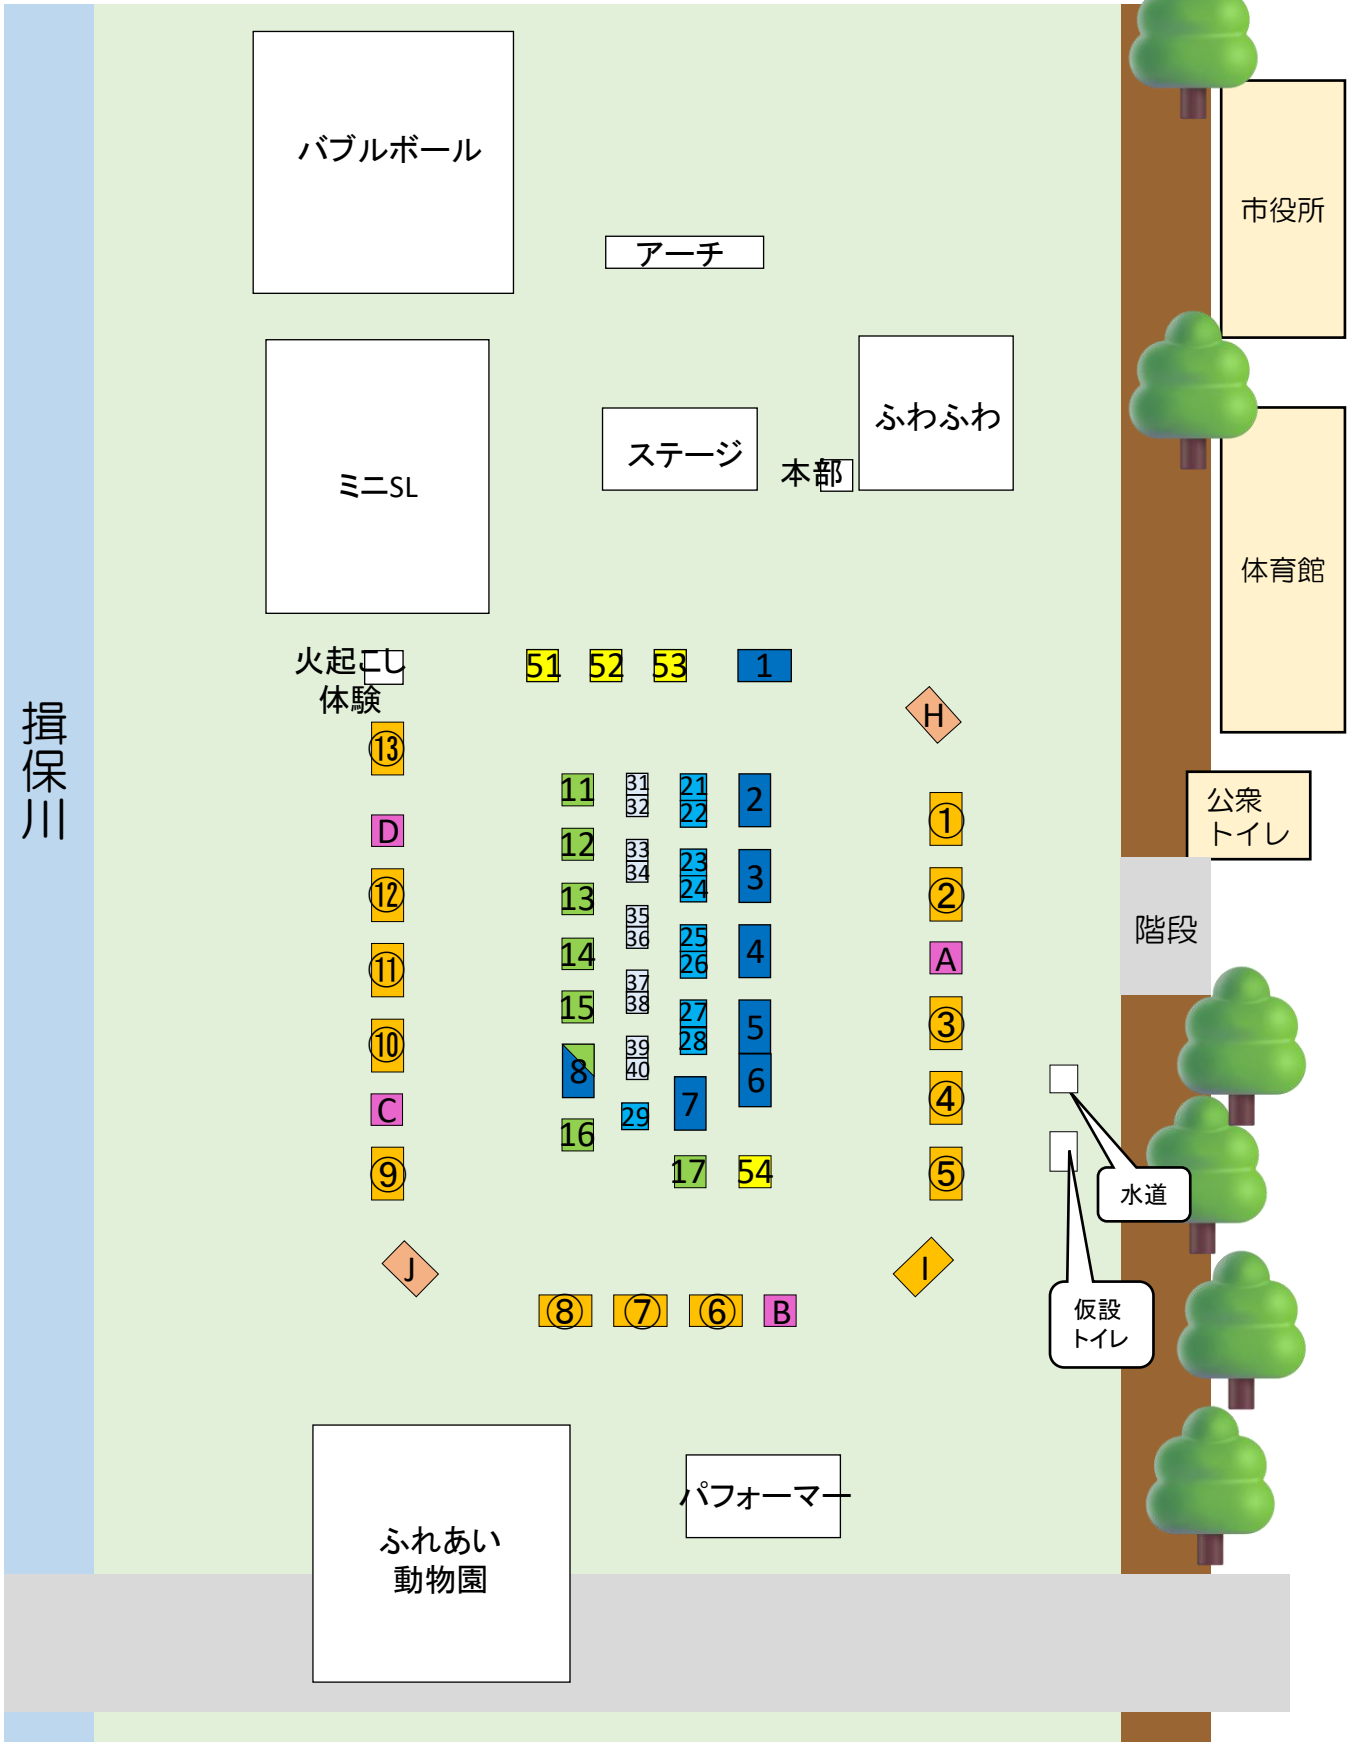

【 会場案内図 】

【 店舗一覧 】

ブース	店舗名	希望ブース	6/8	6/9	出展内容
1	しあわせいんこ	LLブース[3.0m×5.0m]		1	コンゴウインコとのふれあい体験
2	tetote.AiCo.Ryu	LLブース[3.0m×5.0m]	1	1	本物のお花、食べ物アクセサリ。レディちゃん。ポロガラスアクセサリ。ワークショップ9種。
3	ニイガミオートサイクル	企業ブース	1	1	自転車の展示
4	sui-n*	LLブース[3.0m×5.0m]	1	1	陶器と雑貨
5	ドコモショップたつの店	企業ブース	1	1	スマホの料金プランとサービスの案内
6	ドコモショップたつの店	企業ブース	1	1	スマホの料金プランとサービスの案内
7	生活協同組合コープ自然派兵庫	企業ブース	1	1	コープ自然派オリジナルのパンとオーガニックの商品
8	深眠リラクゼーション ふわふわ	Lブース[3.0m×3.0m]		1	深眠タッチセラピー、深眠フットセラピー、ハンドマッサージ
8	カイロプラクティックSUNAO	LLブース[3.0m×5.0m]		1	骨盤調整体験施術、AI姿勢診断
11	ちっち	LLブース[3.0m×5.0m]	1	1	ステンドグラス風アート販売とWS
12	フルーツアラカルト	Lブース[3.0m×3.0m]	1	1	ドライフルーツ販売
13	Dog cat	Lブース[3.0m×3.0m]	1	1	雑貨置物販売とワークショップ、レジン小物、雑貨、アクセサリ
14	晴れの国めだか	Lブース[3.0m×3.0m]	1	1	ペット関連(めだか、犬)用品など
15	H.marche	Lブース[3.0m×3.0m]	1	1	お名前タグワークショップ 雑貨販売
16	miu.accessory	Lブース[3.0m×3.0m]	1	1	ハンドメイドアクセサリ
17	collacheオフプライス	Lブース[3.0m×3.0m]	1	1	SDGsな婦人服
21	Merci	Mブース[2.5m×2.5m]	1	1	スタンプでオリジナル布小物づくり、ベビー用品、アクセサリ販売など
22	handmade mo*mo	Mブース[2.5m×2.5m]	1	1	リバティプリントを使った布雑貨
23	miz a sobi	Mブース[2.5m×2.5m]	1	1	ベビーグッズ販売と子ども向けワークショップ
24	cocorita	Mブース[2.5m×2.5m]	1	1	布小物、編物、カリバン、木工など
25	feather plus	Mブース[2.5m×2.5m]	1	1	スマホホルダー、アクセサリ
26	YUCAORI 工房	Mブース[2.5m×2.5m]	1	1	手作りのガーデン雑貨や多肉・スワッグ等
27	れおおも	Mブース[2.5m×2.5m]	1	1	ワークショップ (キーホルダーなど)
27	1st	Mブース[2.5m×2.5m]		1	知育色遊び、体験したくなるキラキラおもちゃ
28	teTote	Mブース[2.5m×2.5m]	1	1	アニマル柄食パン、焼き菓子
29	s sand	Mブース[2.5m×2.5m]	1	1	カラーサンド体験
31	Y.	Sブース[2.0m×2.0m]	1	1	ビーズ刺繍アクセサリ
31	ママカロン	Sブース[2.0m×2.0m]		1	手作りマカロンとトゥンカロンの販売
32	天然飴細工 辰友堂	Sブース[2.0m×2.0m]	1	1	飴細工の実演販売
33	pafile	Sブース[2.0m×2.0m]	1	1	無添加ドライアニマルフード
34	桃花屋	Sブース[2.0m×2.0m]	1	1	手作りバック、布小物と革小物
35	ECRU sweets*	Sブース[2.0m×2.0m]	1	1	厳選素材で作った素朴な焼き菓子
36	Noppy	Sブース[2.0m×2.0m]	1	1	安くて可愛いハンドメイドピアス・イヤリング
37	HIDARINEKOZE gallery	Sブース[2.0m×2.0m]	1	1	オリジナルイラスト、オリジナルグッズの販売
38	おさじの工房	Sブース[2.0m×2.0m]	1	1	さといもドーナツ、酵母のスコーン
39	光の神子	Sブース[2.0m×2.0m]	1	1	祈祷師による霊視鑑定、オーラ診断
40	ナチュラルドライフラワーと キャンドル SARA	Sブース[2.0m×2.0m]	1	1	ドライフラワーとアロマキャンドル
51	兵庫県地域振興組合	キッズブース[3.0m×3.0m]	1	1	くじ引き・ボールすくい・スマートボール
52	hori建築工房	キッズブース[3.0m×3.0m]	1	1	ストラックアウト しやてき わなげ
53	佐々木商店	キッズブース[3.0m×3.0m]		1	射的 スクラッチくじ
54	collache	キッズブース[3.0m×3.0m]	1	1	スーパーボールすくい、クジ
①	AMMY	車両ブース[5.0m×3.0m程度]	1	1	各種インドカレー、各種ナン、タンドリーチキン
②	サニーズ姫路店	車両ブース[5.0m×3.0m程度]	1	1	創作クレープとドリンク
③	Sky	車両ブース[5.0m×3.0m程度]	1	1	ホルモン焼きうどん・りんご飴・揚げたこ焼き
④	リベラルキッチンカー	車両ブース[5.0m×3.0m程度]	1	1	ロングポテト、台湾フルーツソーダ、ロングチュリトス
⑤	4rest	車両ブース[5.0m×3.0m程度]	1	1	パンがおいしいホットドッグ、生フルーツシロップのかき氷or生地が主役の生クリーム不使用クレープ、フルーツシロップドリンク
⑥	ブランカ食堂	車両ブース[5.0m×3.0m程度]	1	1	スパイスチキン、フランク、オーバーライス、ドリンク、カールスパーク
⑦	mou×mouミルクイバラダイス	車両ブース[5.0m×3.0m程度]	1	1	ASOMILKソフトクリーム
⑧	PIZZA AUTO FELICE	車両ブース[5.0m×3.0m程度]	1	1	焼きたてのPIZZA
⑨	rainbowkitchen	車両ブース[5.0m×3.0m程度]	1	1	手作ラスロングポテト、手作ロングモッチュロス、チョコバナナ
⑩	無農薬玄米カレーコブカフェ	車両ブース[5.0m×3.0m程度]	1	1	無農薬玄米のこだわりスパイスカレー
⑪	BAY KEBAB	車両ブース[5.0m×3.0m程度]	1	1	ドネルケバブ(ケバブサンド、ケバブ丼、ケバブロール、ケバブサラダ、ケバブトルティーヤ、)トルキッシュソーダなど
⑫	WALT	車両ブース[5.0m×3.0m程度]	1	1	熟成牛ハラミステーキ専門店
⑬	青空あみゆーず	車両ブース[5.0m×3.0m程度]	1	1	軽トラックにての射的 エアークじ引き
A	バシヤケバブ	飲食ブース	1	1	ケバブ ロングポテト チーズハットク
B	ふくら手延べ製麺所	飲食ブース	1	1	淡路島手延べそうめん、鶏ごぼうめし、淡路ねぎやき
C	兵庫県地域振興組合	飲食ブース	1	1	唐揚げ・ポテト・焼きそば・ドリンク.かき氷
D	わたあめHARUKI	飲食ブース	1	1	全自動わたあめマシーン
H	uTa珈琲焙煎所	ドリンクブース[3.0m×4.5m]	1	1	焙煎仕立てのふかふか珈琲をご提供いたします
I	COTO	ドリンクブース[3.0m×4.5m]		1	ドリンク、チュロス
J	ABA VILLAGE STORE.	ドリンクブース[3.0m×4.5m]	1	1	パンズサンド、マンゴーラッシー、ラテ